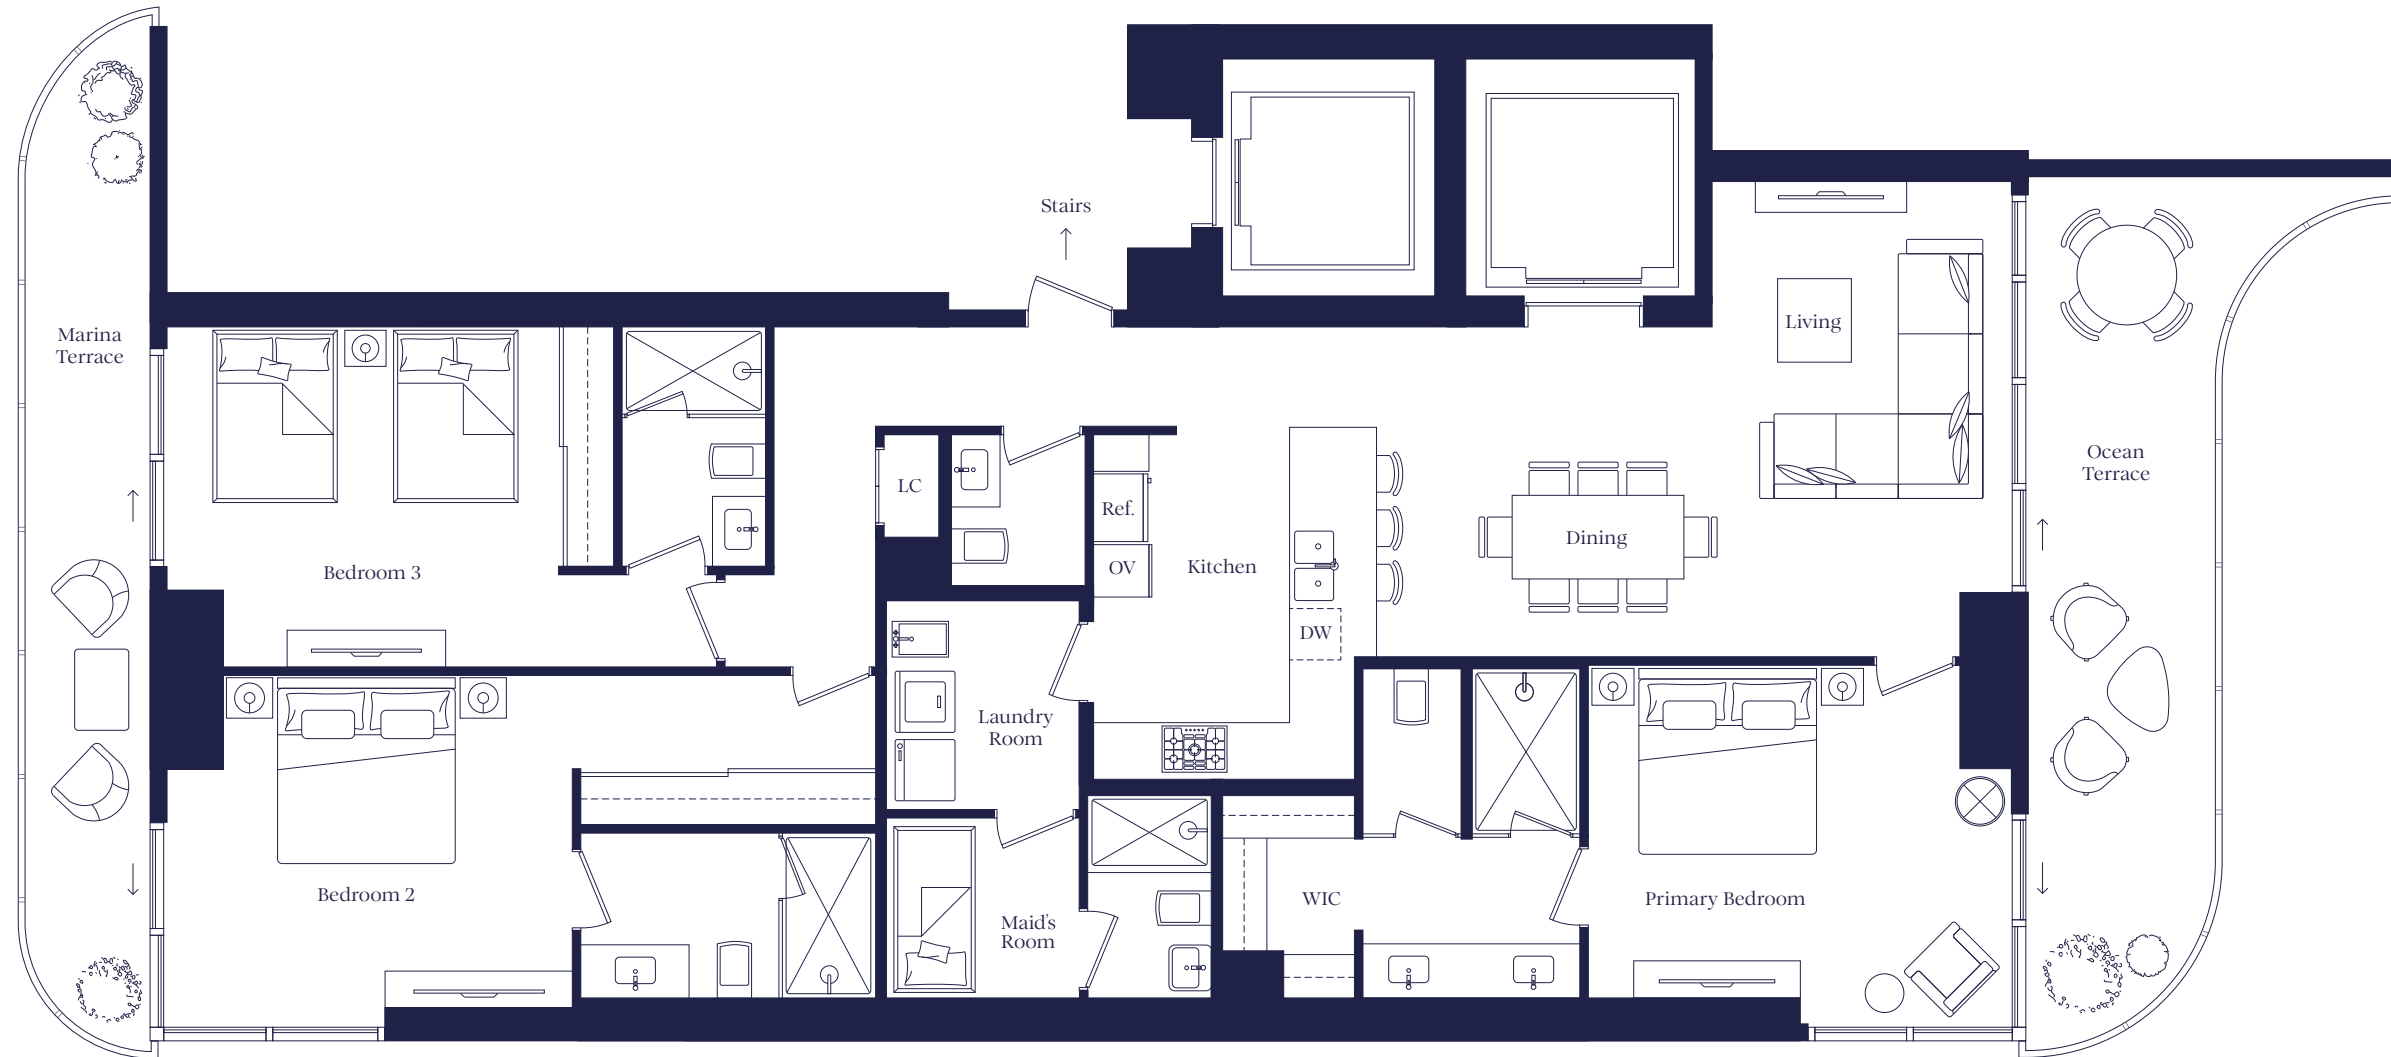

SLS

OCEAN BEACH
RESIDENCES

THE RESIDENCE COLLECTION

RESIDENCE 01

3 BED / 4 BATHS + SERVICE ROOM

SLS

OCEAN BEACH
RESIDENCES

A/C INTERIOR AREA	174.44 M ² / 1877.65 SQF
TERRACE AREA	38.28 M ² / 412.04 SQF
TOTAL RESIDENCE	212.72 M ² / 2,289.69 SQF

Las dimensiones indicadas se miden con base en los límites de las paredes exteriores y la línea central de las paredes internas comunes y de hecho varían de las dimensiones que serían determinadas usando la descripción y definición de "Unidad," establecida en la Declaración (la cual generalmente sólo incluye el espacio aéreo interior entre las paredes perimetrales y excluye componentes estructurales interiores). Nótese que las mediciones de las habitaciones establecidas en este plan generalmente se toman en los puntos más grandes de cada habitación (como si la habitación fuera un rectángulo perfecto), sin tener en cuenta los recortes. Por consiguiente, el área de la habitación real típicamente será menor que el producto obtenido multiplicando la longitud indicada por el ancho. Todas las dimensiones son aproximadas y pueden variar con la construcción real, y todos los planes de piso y desarrollo están sujetos a cambios.